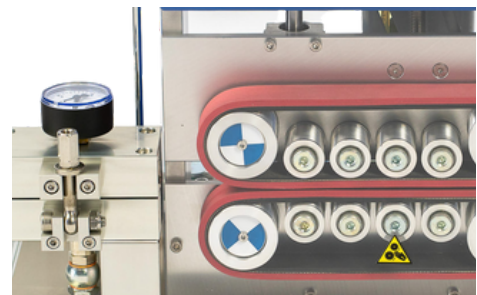

# BDJ EXTENDED

BDJ Extended to jedna z naszych najpopularniejszych wdmuchiwarek. BDJ Extended to wdmuchiwarka światłowodowa przeznaczona do wdmuchiwania mikrokabli ze zwiększonym zakresem i z przełącznikiem kierunkowym, który umożliwia wycofanie kabla. Solidna i prosta konstrukcja zapewnia łatwość obsługi przy bardzo dużej trwałości. Standardowo do wdmuchiwarki dołączony jest licznik mechaniczny.

Wdmuchiwarka BDJ Extended posiada CPS (Cable Protection System) oraz Dragon Jaws (szczęki smoka). Jest to unikalny system ochrony kabla poprzez precyzyjne prowadzenie ruchomej części podajnika. Tzw. szczęki smoka to wyprofilowane, ostre zęby, które zapewniają pewne mocowanie rurek jednocześnie nie powodując zmniejszenia przekroju mikrorurki.

## Zakres wdmuchiwarki:

- mikrokable  $\varnothing$  2,5 - 12 mm
- rurki 5, 7, 10, 12, 14, 16, 20 mm

# DANE TECHNICZNE

<b>ŚREDNICA KABLA:</b>	2,5 – 12,0 mm
<b>ŚREDNICA RURY:</b>	5 – 20 mm
<b>MAKSYMALNY ZASIĘG WDMUCHIWANIA:</b>	2500 m
<b>MAKSYMALNA PRĘDKOŚĆ WDMUCHIWANIA:</b>	110 m/min
<b>MAKSYMALNE CIŚNIENIE PRACY:</b>	15 bar
<b>WYMIARY WDMUCHIWARKE (DŁ. X SZER. X WYS.)</b>	610 x 300 x 320 mm waga ok. 20 kg
<b>DOSTAWA W SKRZYNI TRANSPORTOWEJ</b>	680 x 400 x 420 mm waga ok. 37 kg
<b>DOSTĘPNE DODATKOWE AKCESORIA</b>	<ul style="list-style-type: none"><li>• płyn poślizgowy</li><li>• obcinak do mikrorurek</li><li>• końcówki na kable</li><li>• kulki do kalibracji</li><li>• stojak do bębnow</li><li>• karuzela</li><li>• nożyce do kabli</li><li>• dodatkowy wąż do kompresora – dowolna długość</li></ul>
<b>WYMAGANA WYDAJNOŚĆ KOMPRESORA</b>	<ul style="list-style-type: none"><li>• mikrorurki do 8 mm - 0,8 m<sup>3</sup>/min</li><li>• mikrorurki do 8-12 mm - 1,0 m<sup>3</sup>/min</li><li>• mikrorurki do 12-15 mm - 1,5 m<sup>3</sup>/min</li><li>• mikrorurki do 15-20 mm - 3,5 m<sup>3</sup>/min</li></ul>