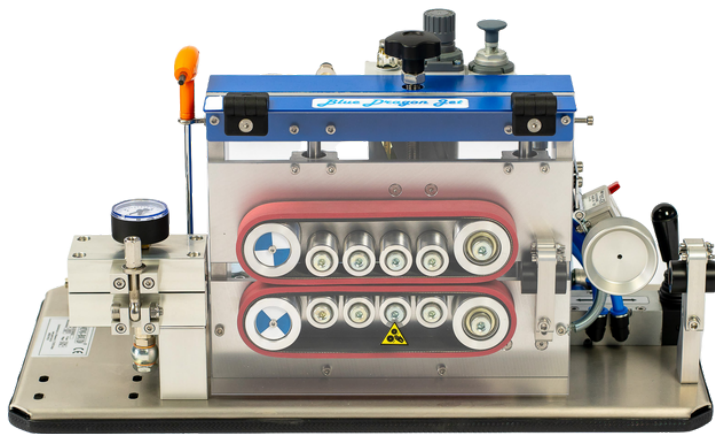

# BDJ EXTENDED

BDJ Extended to jedna z naszych najpopularniejszych wdmuchiwarek. BDJ Extended to wdmuchiwarka światłowodowa przeznaczona do wdmuchiwania mikrokabli ze zwiększonym zakresem i z przełącznikiem kierunkowym, który umożliwia wycofanie kabla. Solidna i prosta konstrukcja zapewnia łatwość obsługi przy bardzo dużej trwałości. Standardowo do wdmuchiwarki dołączony jest licznik mechaniczny.

Wdmuchiwarka BDJ Extended posiada CPS (Cable Protection System) oraz Dragon Jaws (szczęki smoka). Jest to unikalny system ochrony kabla poprzez precyzyjne prowadzenie ruchomej części podajnika. Tzw. szczęki smoka to wyprofilowane, ostre zęby, które zapewniają pewne mocowanie rurek jednocześnie nie powodując zmniejszenia przekroju mikrorurki.

# DANE TECHNICZNE

<b>ŚREDNICA KABLA:</b>	2,5 – 12,0 mm
<b>ŚREDNICA RURY:</b>	5 – 20 mm
<b>MAKSYMALNY ZASIĘG WDMUCHIWANIA:</b>	2500 m
<b>MAKSYMALNA PRĘDKOŚĆ WDMUCHIWANIA:</b>	110 m/min
<b>MAKSYMALNE CIŚNIENIE PRACY:</b>	15 bar
<b>WYMIARY WDMUCHIWARKE (DŁ. X SZER. X WYS.)</b>	610 x 300 x 320 mm waga ok. 20 kg
<b>DOSTAWA W SKRZYNI TRANSPORTOWEJ</b>	680 x 400 x 420 mm waga ok. 37 kg
<b>DOSTĘPNE DODATKOWE AKCESORIA</b>	<ul style="list-style-type: none"><li>• płyn poślizgowy</li><li>• obcinak do mikrorurek</li><li>• końcówki na kable</li><li>• kulki do kalibracji</li><li>• stojak do bębnow</li><li>• karuzela</li><li>• nożyce do kabli</li><li>• dodatkowy wąż do kompresora – dowolna długość</li></ul>
<b>WYMAGANA WYDAJNOŚĆ KOMPRESORA</b>	<ul style="list-style-type: none"><li>• mikrorurki do 8 mm - 0,8 m<sup>3</sup>/min</li><li>• mikrorurki do 8-12 mm - 1,0 m<sup>3</sup>/min</li><li>• mikrorurki do 12-15 mm - 1,5 m<sup>3</sup>/min</li><li>• mikrorurki do 15-20 mm - 3,5 m<sup>3</sup>/min</li></ul>

**DEDYKOWANY KOMPRESOR: KAESER M17A / ATMOS PB 82**