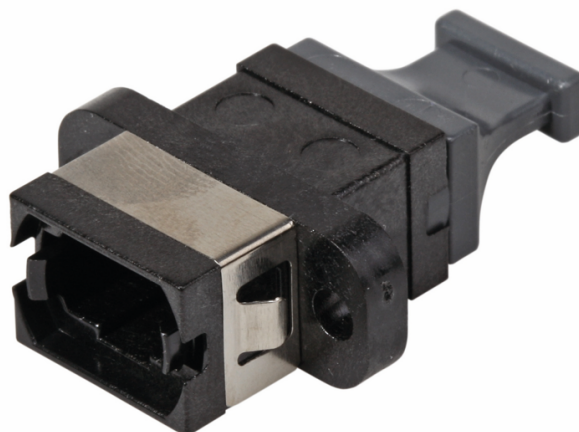

A-MTP-SM-SCF-U/D-BK-HS
PRODUKTY

Zdjęcie poglądowe

Adapter światłowodowy MTP wielomodowy flansza czarny Huber+Suhner

Huber+Suhner

Adapter światłowodowy, zwany także łącznikiem, to element pasywny przeznaczony do połączenia kabli lub złączy światłowodowych, a więc pigtaili i patchcordów. Flansza, inaczej kołnierz, to dodatkowe wzmocnienie zapewniające szczelność i możliwość łatwej kontroli i modyfikacji podpięcia. Adaptery MTP dedykowane są dla złączy wielowłóknowych MTP. Stosowane są głównie w Data Center i środowiskach o dużej gęstości. Wpływają na dobrą jakość i ciągłość sygnału. Ich konstrukcja pozwala na precyzyjne wyrównanie obu końców złączy, tak by przesyłany sygnał nie był utracony lub zniekształcony. FCA oferuje szeroką gamę adapterów w wielu konfiguracjach, dla lepszego i szybszego dopasowania produktów współpracujących między sobą (adaptery, pigtaile, patchcordy).

Certyfikaty i normy

- IEC 61754-7
- REACH
- UL 94 V-0
- TIA 604-5
- RoHS 2011/65/EU

Cechy główne

- montowany za pomocą śrubek lub na zintegrowany zatrzask
- SC footprint
- swobodna konfiguracja pinów (key up/ key down)
- wysoka odporność mechaniczna i termiczna
- zarejestrowany znak towarowy US Conec

A-MTP-SM-SCF-U/D-BK-HS
PRODUKTY
 Zdjęcie poglądowe

Adapter światłowodowy MTP wielomodowy flansza czarny Huber+Suhner

Huber+Suhner

Dane techniczne

Charakterystyka	Wartość
Marka	Huber+Suhner
Kolor powłoki	czarny
Flansza	flansza
Footprint	SC
Rodzaj transmisji	wielomodowy
Złącze A	MTP
Złącze B	MTP
Konfiguracja pinów	key up/ key down
Materiał	tworzywo sztuczne
Rodzaj sieci	dostępowa, metropolitalna, szkieletowa
Zatrask	TAK
Adapter hybrydowy	NIE
Powtarzalność	min. 500 połączeń