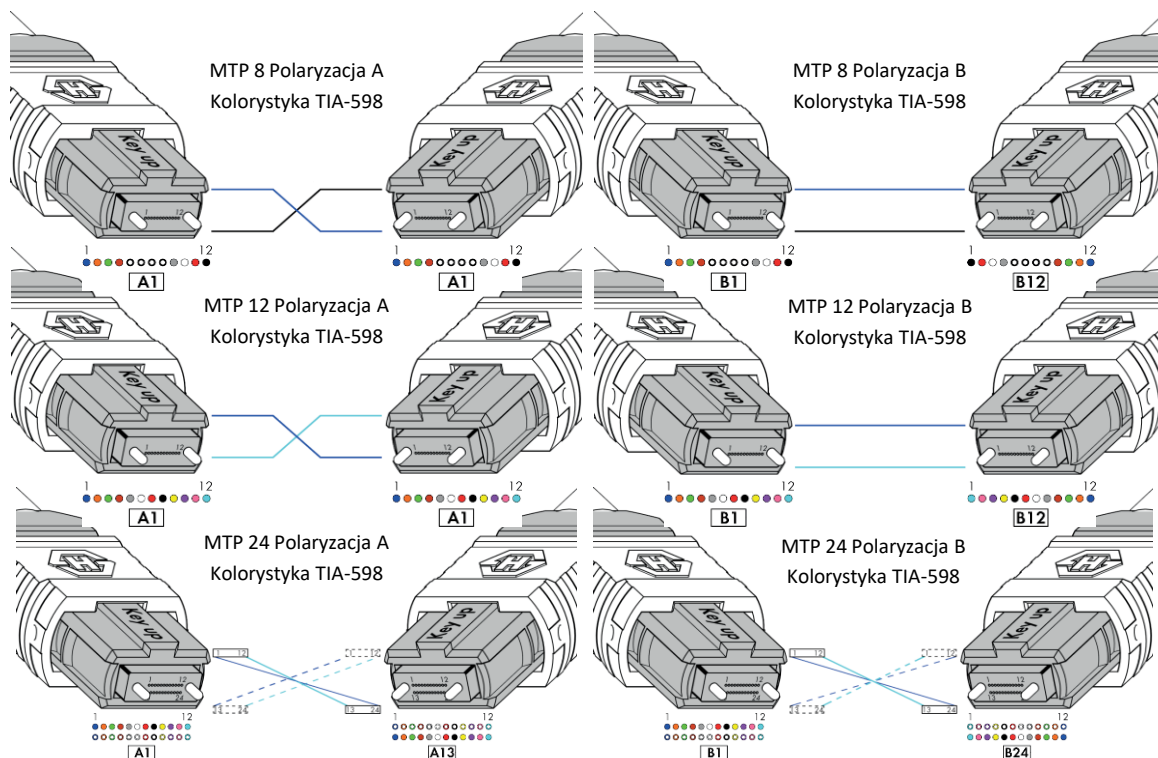

FCA jedynym licencjonowanym dystrybutorem produktów światłowodowych marki Huber+Suhner w Polsce.

Patchcord światłowodowy

MTP® Elite

HUBER+SUHNER

parametry techniczne:

parametry	jednomodowe (SM)		wielomodowe (MM)	
	złącza APC		złącza PC OM3	złącza PC OM4
tłumienie złącza IL typowe / > 97% próbek [dB]	≤ 0,10 / ≤ 0,35			
reflektancja złącza RL [dB]	≥ 60		≥ 30	
wytrzymałość, powtarzalność	min. 100 cykli			
wytrzymałość mechaniczna, obciążenie [N]	50			
średnica kabla [mm]	3			
długość [m]	10 – 50			
rodzaj i typ włókna wg. ITU-T	jednomodowe, G.657.A2		wielomodowe, G50/125	
temperatura pracy [°C]	- 10 do +60			
LSFH	tak			
kolor powłoki	żółty		turkusowy	fioletowy
wykonanie	złącza MTP®			
normy (IL/RL)	IEC 61300-3-4-B, IEC 61300-3-6-B, IEC 61755-3-31/grade B		IEC 61300-3-4-B, IEC 61300-3-6-B, IEC 61280-4-1	