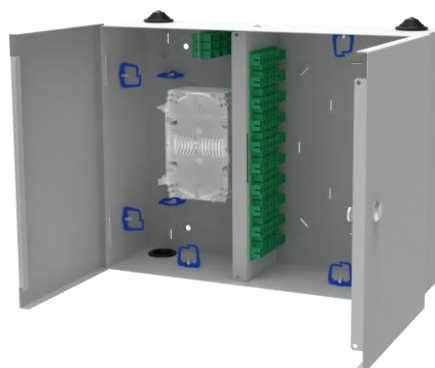

Przełącznice światłowodowe naścienne dwudostępowe mające zastosowanie w sieciach optycznych dostępowych FTTH wewnątrzbudynkowych stosowanych przeważnie w budynkach wielopiętrowych.

Przełącznica POC-BOX

Przełącznica POC-BOX
z wyposażeniem – otwarta

cechy główne:

- przełącznice FTTH dedykowane do montażu na ścianie w pomieszczeniu, w którym następuje zakończenie kabla przeważnie w budynkach wielopiętrowych,
- przełącznice wyposażone w system podwójnych drzwiczek na zamek, oddzielających część liniową od części abonenckiej,
- zamek systemowy o powtarzalnym kodzie klucza,
- możliwość wprowadzenia kabli liniowych od góry i od dołu przełącznicy,
- możliwość instalacji splitterów w wersji mini metalbox,
- demontowalne drzwiczki,
- wykonana z lakierowanej blachy.

w zestawie:

- kasety spawów SK-24-FCA (według konfiguracji),
- pokrywka kasety światłowodowej,
- pole komutacyjne,
- adaptory (według konfiguracji),
- pigtaile (według konfiguracji),
- termokurczliwe osłonki spawów,
- opaski zaciskowe,
- zestaw montażowy.

segmenty rynku:

parametry techniczne:

POC_BOX	64NR
wymiary [szer. x wys. x głęb.][mm]	500x365x142
liczba przepustów kablowych (∅ 32 mm)	6
rodzaj przepustów kablowych	przepusty schodkowe - gumowe
liczba pól komutacyjnych	120
typ kasety	SK-24-Z-FCA
pojemność kasety [J]	24
liczba kaset światłowodowych	5
możliwość instalacji kaset w części abonenckiej	TAK
liczba adapterów	67
typ adapterów	SC/APC
liczba pigtaili	1
typ pigtaili	SC/APC (G.657.A2)
max. liczba spawów termicznych	120
zalecana długość pigtaili [m]	1,5 - 2
waga przełącznicy [kg]*	~5,5
wykonanie	blacha lakierowana proszkowo, kolor RAL 7035